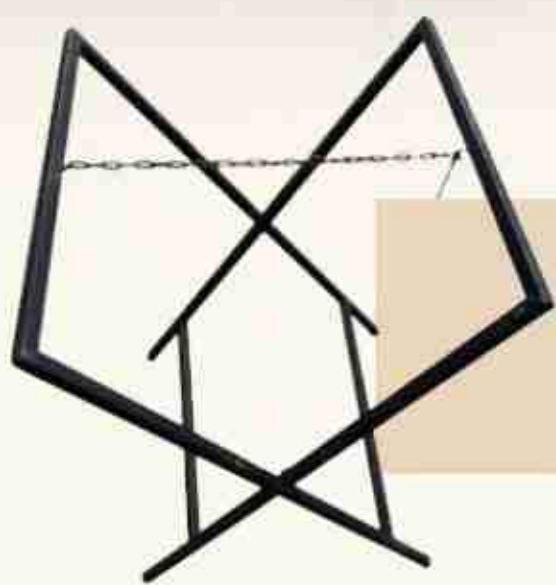

Mesa Infantil
Rústica - 10
lugares
R\$150,00 cada

Cadeira Tiffany
Rosa Infantil

Mesa Infantil
Branca - 10
lugares
R\$150,00 cada

Cadeira Tiffany
Pérola Infantil

Cavalete
para Tampão

Tampão
8 Lugares
(1,40 diâmetro)