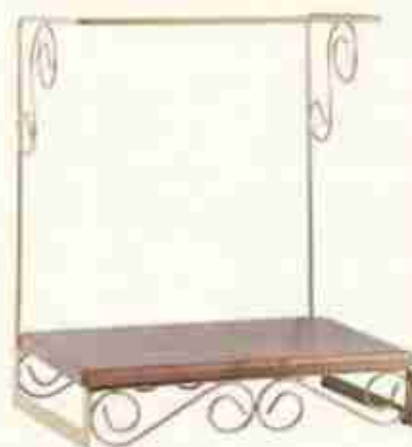

Suporte de madeira  
Alta Forest  
(Tam: 25x15x14cm)

Suporte Bowl  
de madeira Forest  
(Tam: 18x22x4cm)

Suporte para  
Doces tronco P  
(Tam: 21,5x9)

Suporte para  
Doces Tronco M  
(Tam: 23x9,5cm)

Suporte para  
Doces Tronco G  
(Tam: 28,5x13,5cm)

Suporte para Doce Rústico P  
(Tam: 20x13,5cm)

Suporte para Doce Rústico M  
(Tam: 25x13,5cm)

Suporte para Doce Rústico G  
(Tam: 28x13,5cm)

Suporte para Parma Rústico Dourado  
(Tam: 40x25x39cm)

Suporte Dourado para 16 Copos Ilhabela