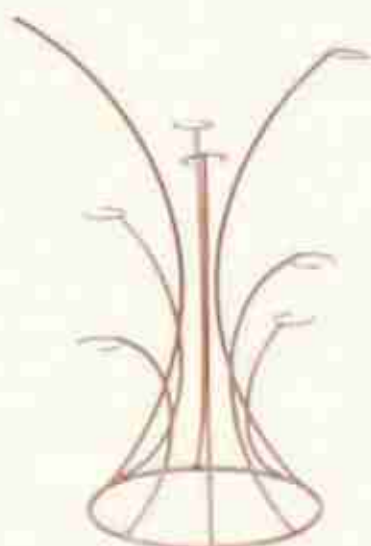

Porta Taças G
8 braços
Dourado