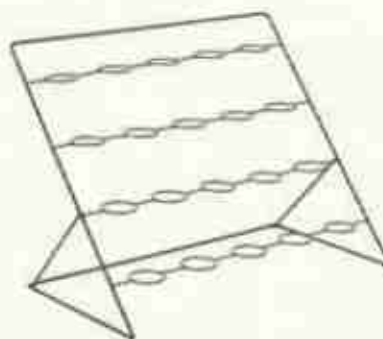

Suporte para
Doce Rústico G
(Tam: 28x13,5cm)