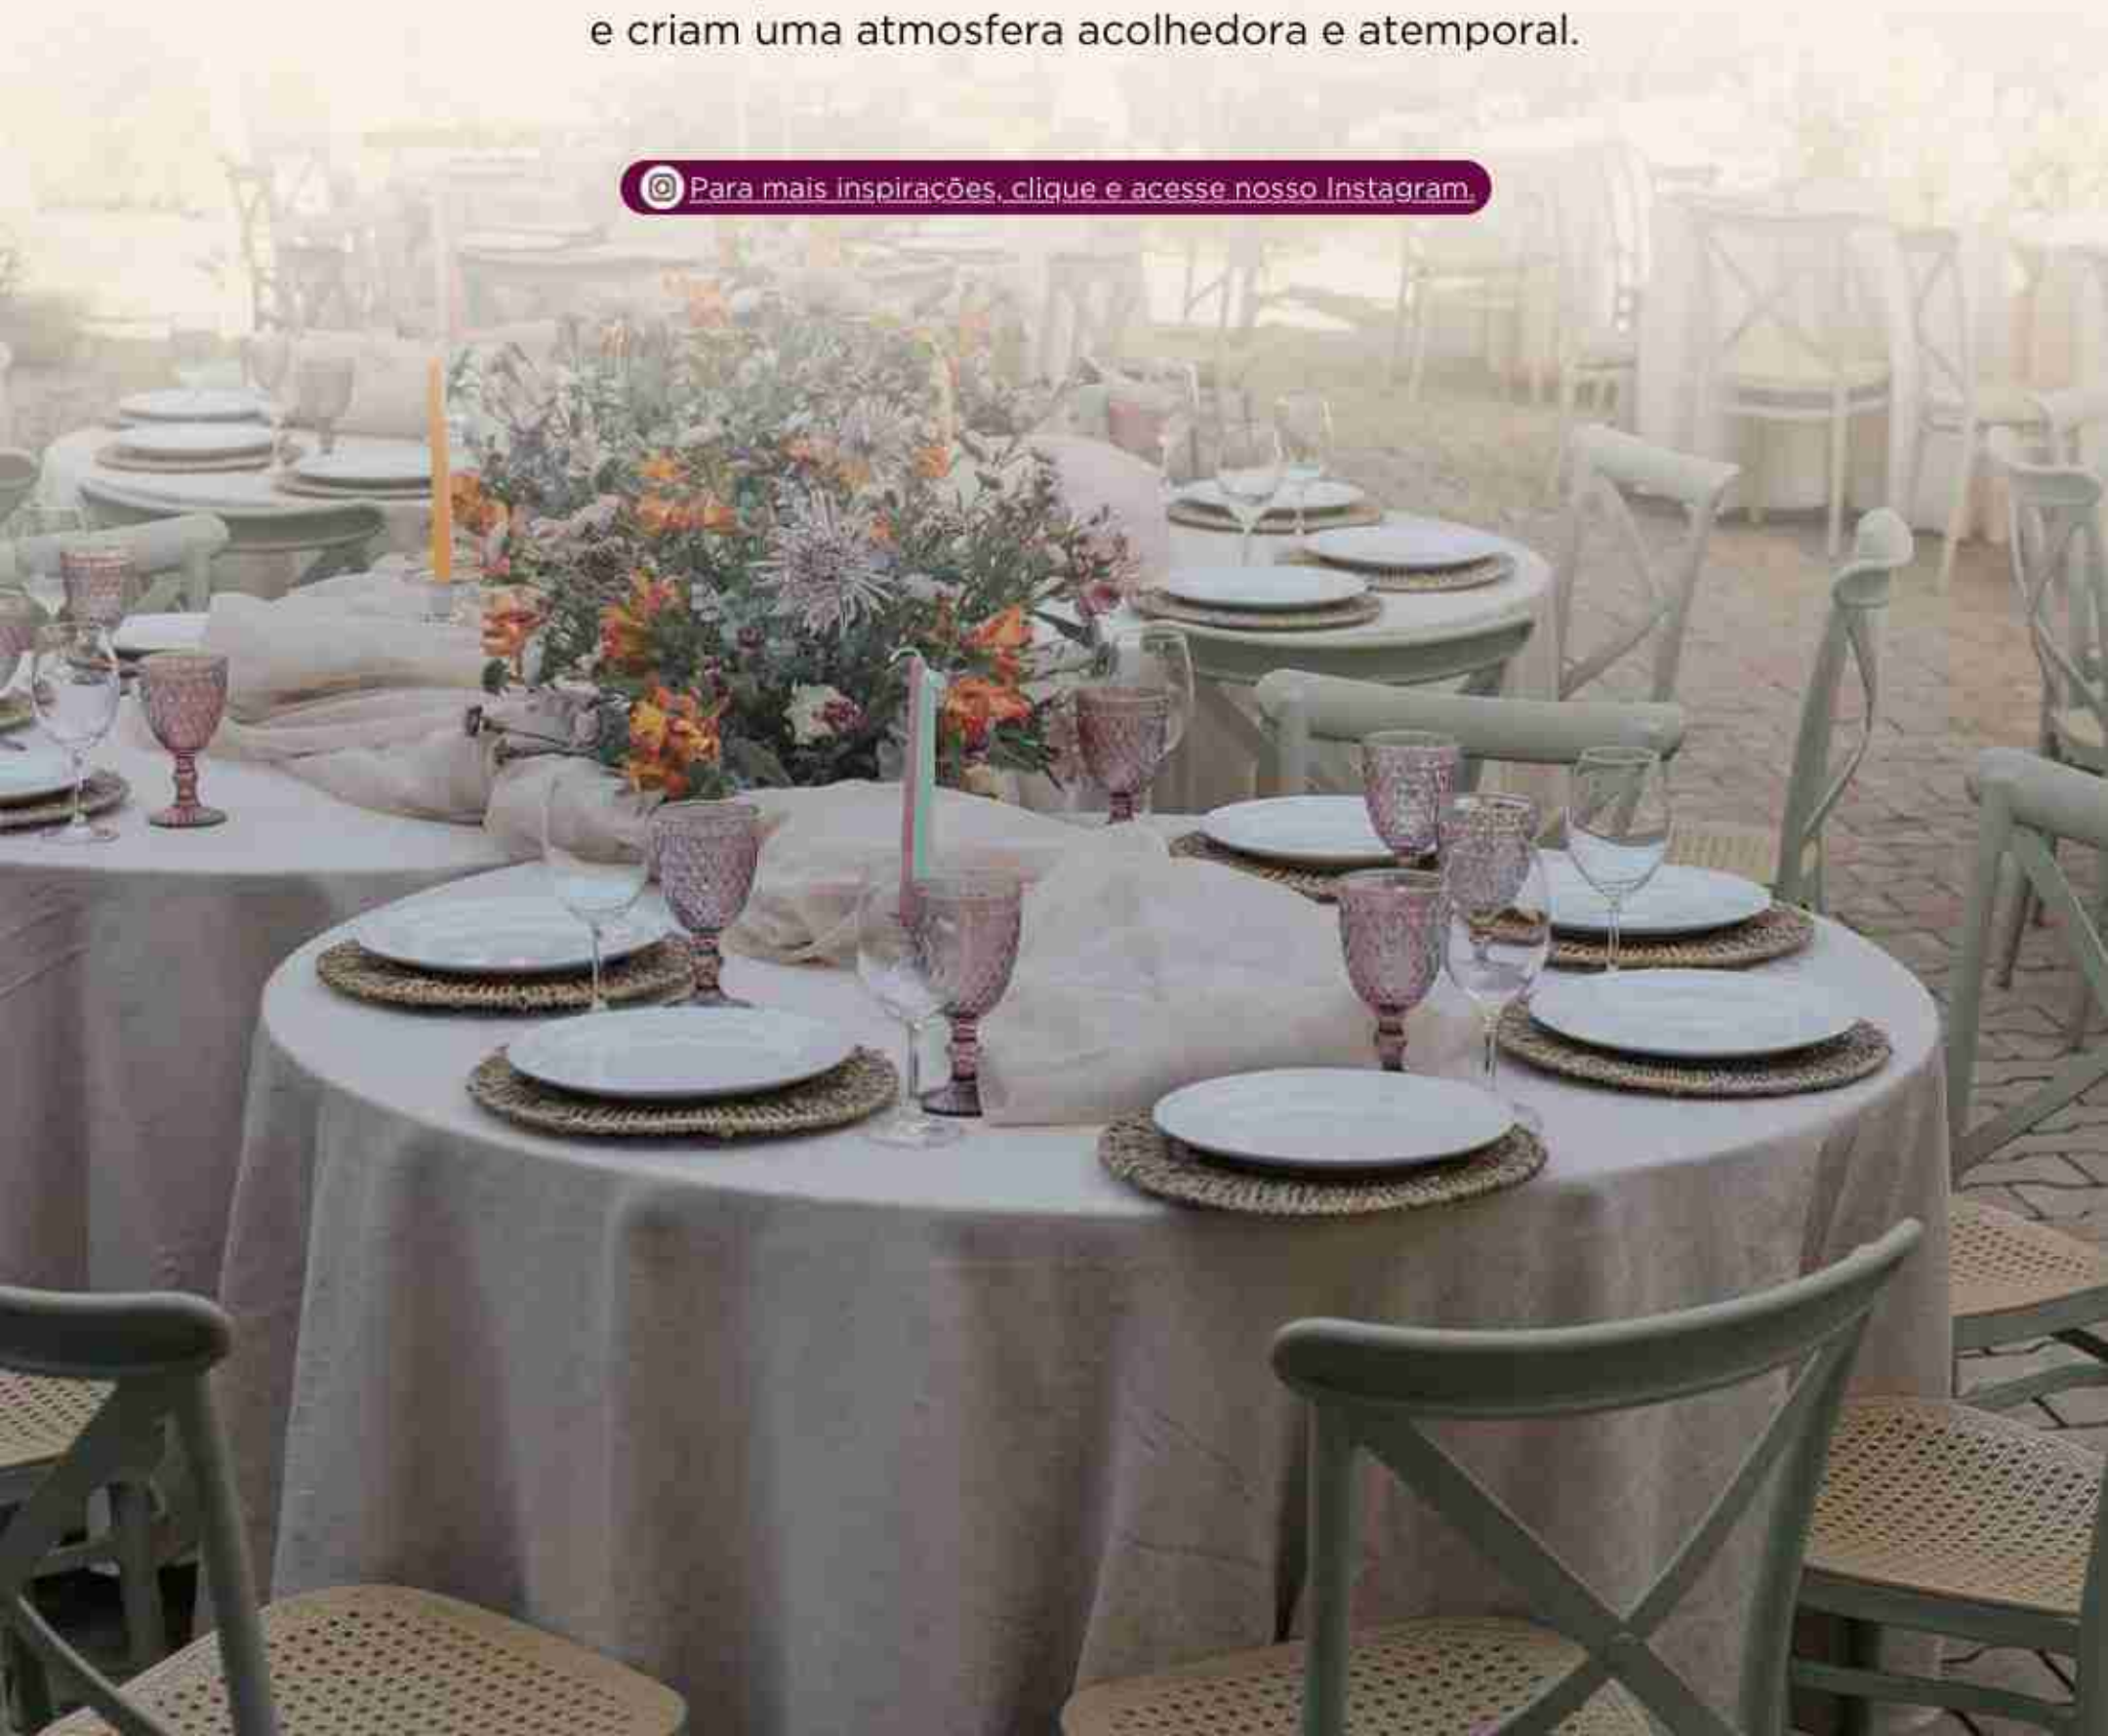

Inspirações

A toalha de linho é sinônimo de elegância natural, perfeita para eventos que pedem sofisticação com leveza. Seu caimento impecável e textura refinada valorizam a mesa e criam uma atmosfera acolhedora e atemporal.

© Para mais inspirações, clique e acesse nosso Instagram.