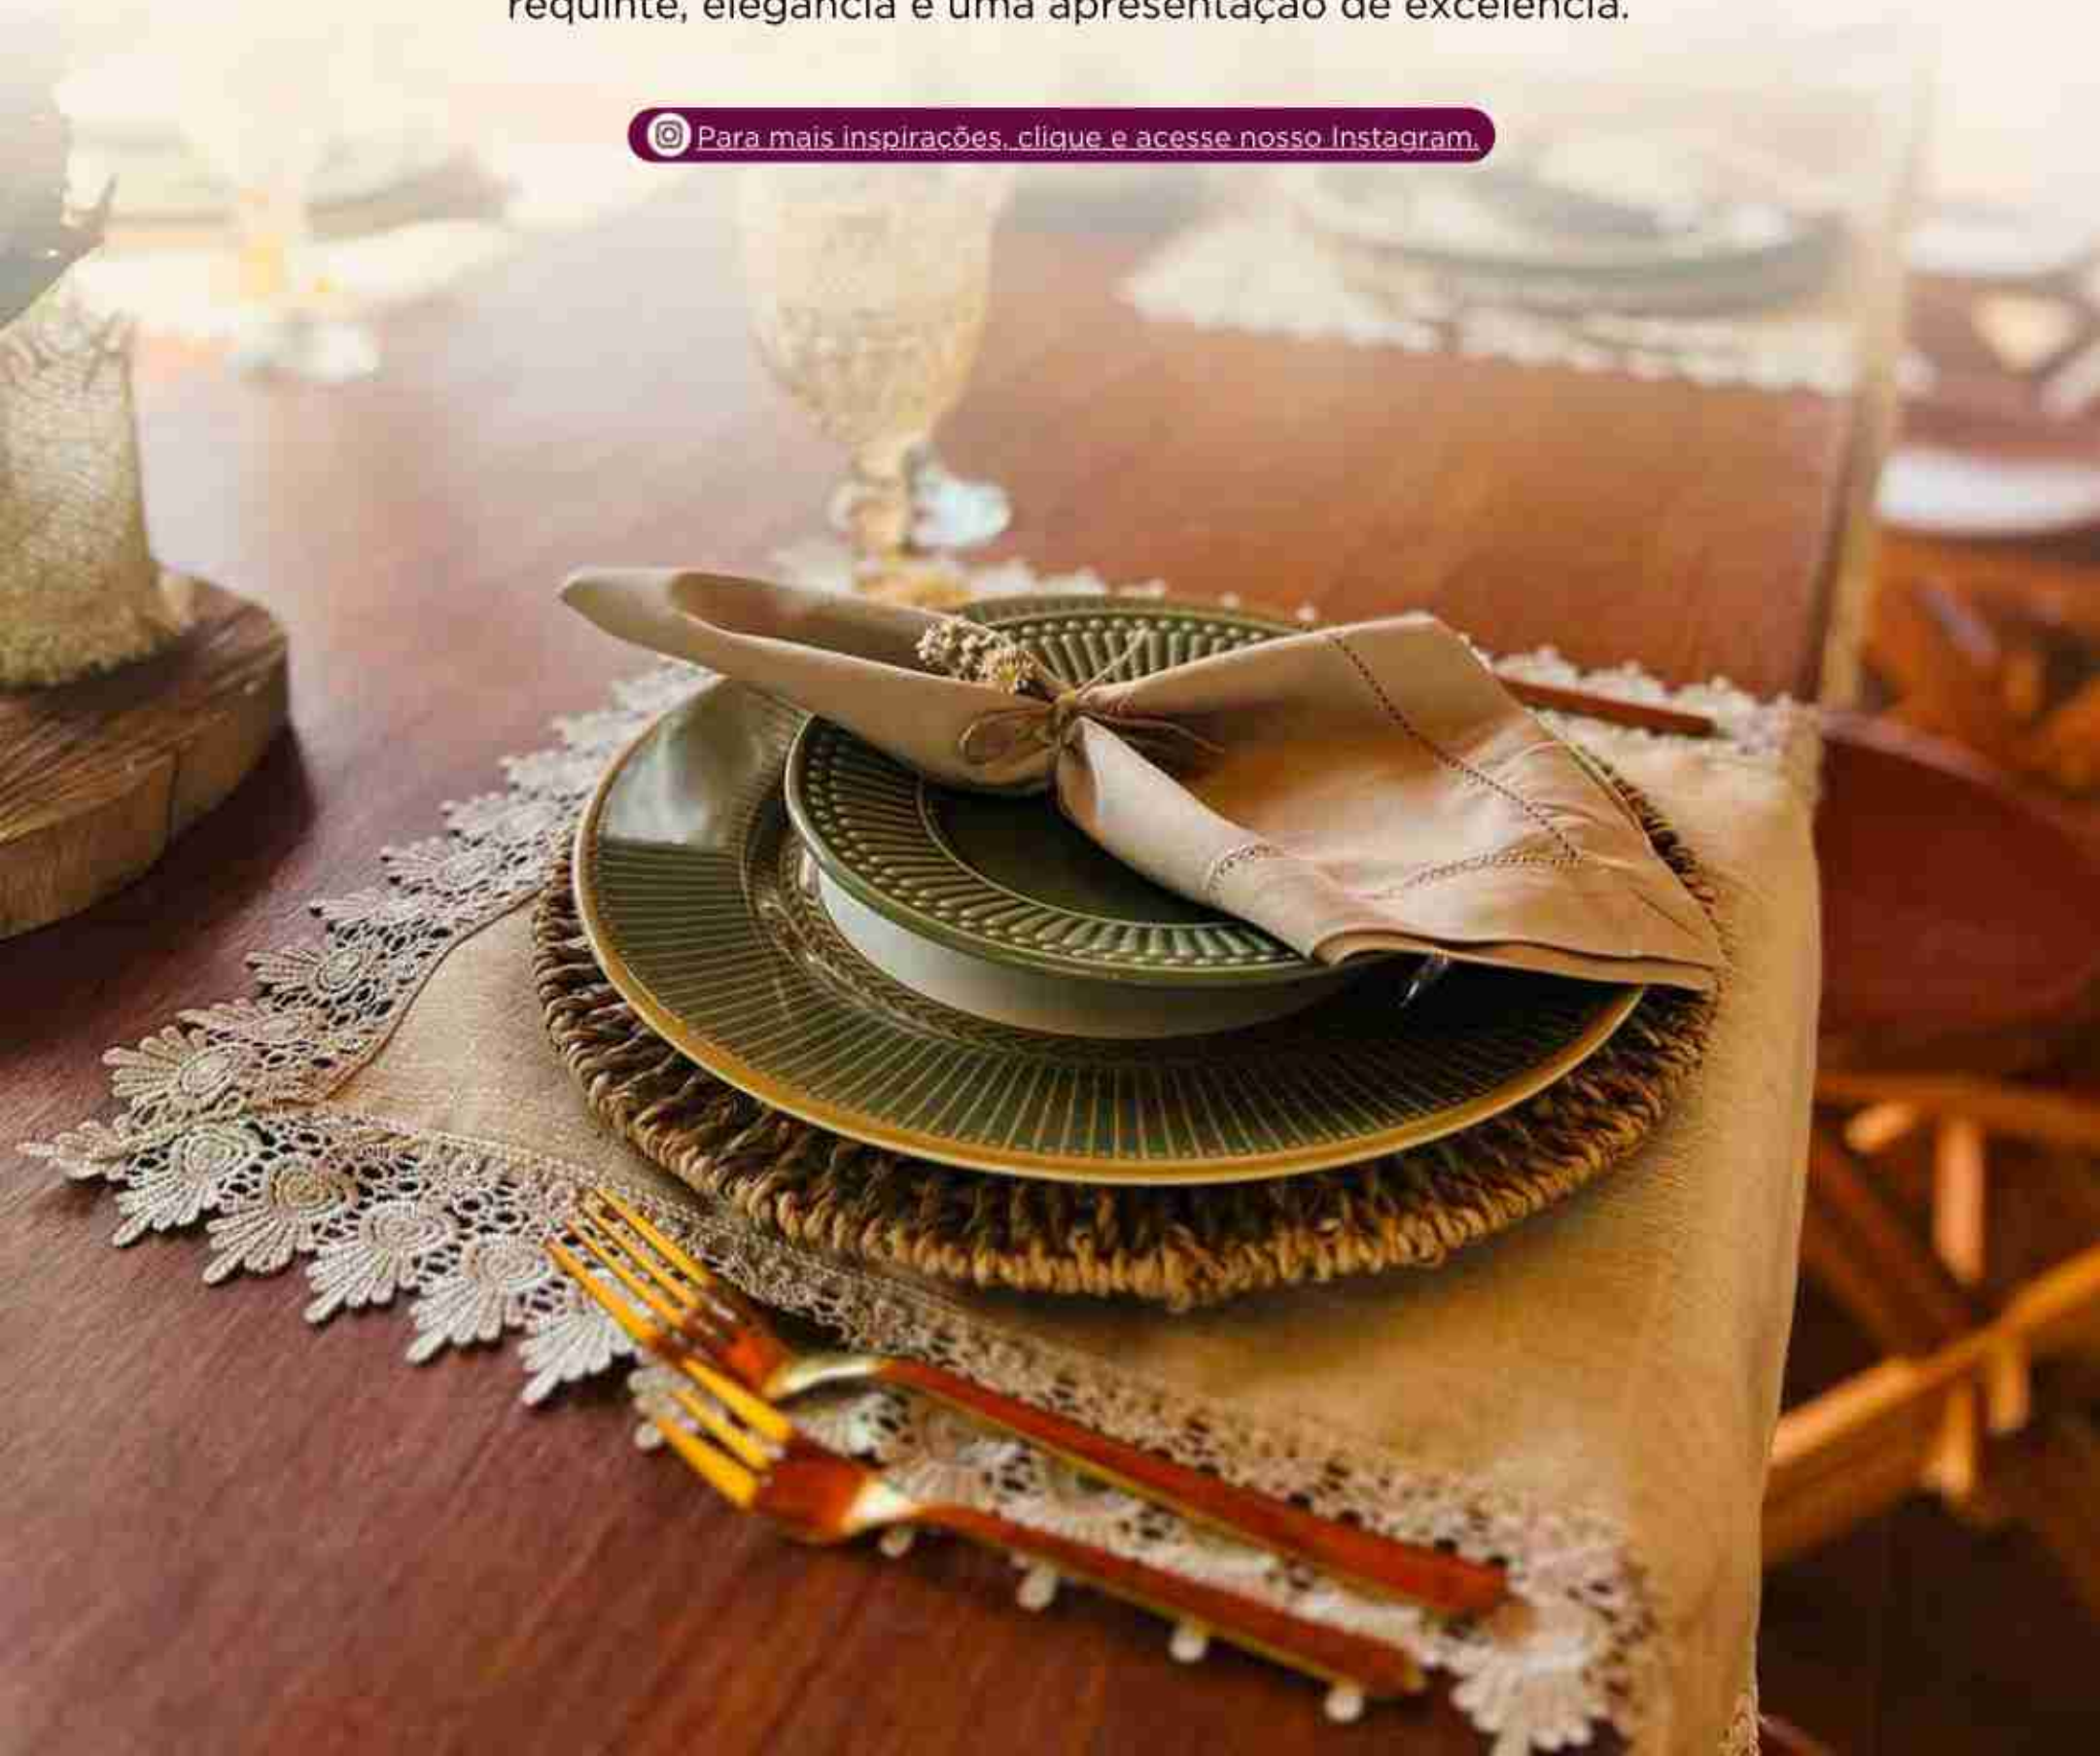

Inspirações

Com design marcante e acabamento impecável, elevam a composição da mesa com sofisticação e presença. Perfeitos para eventos que valorizam requinte, elegância e uma apresentação de excelência.

Para mais Inspirações, clique e acesse nosso Instagram.